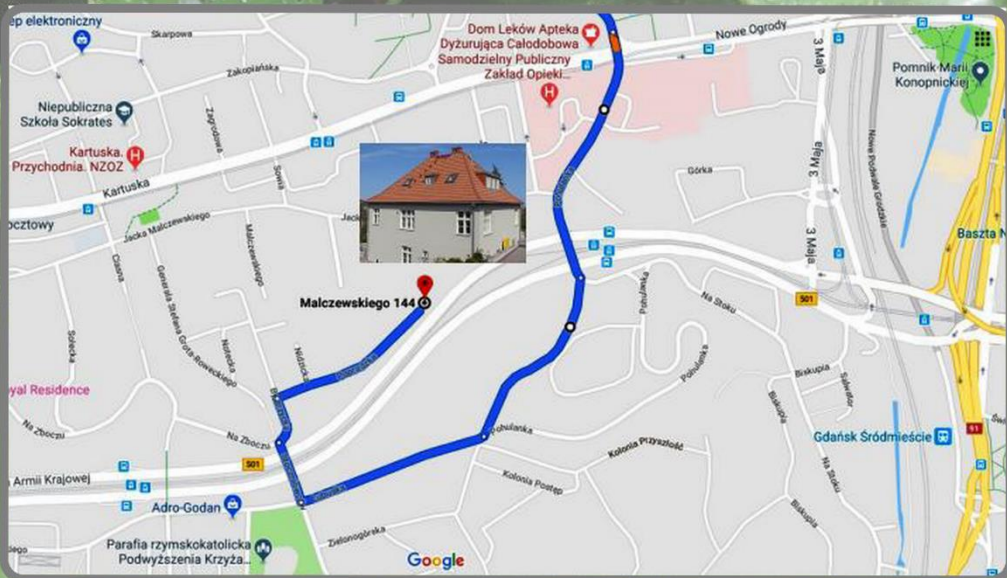

prowadzone przez Siostry Pallotyńki